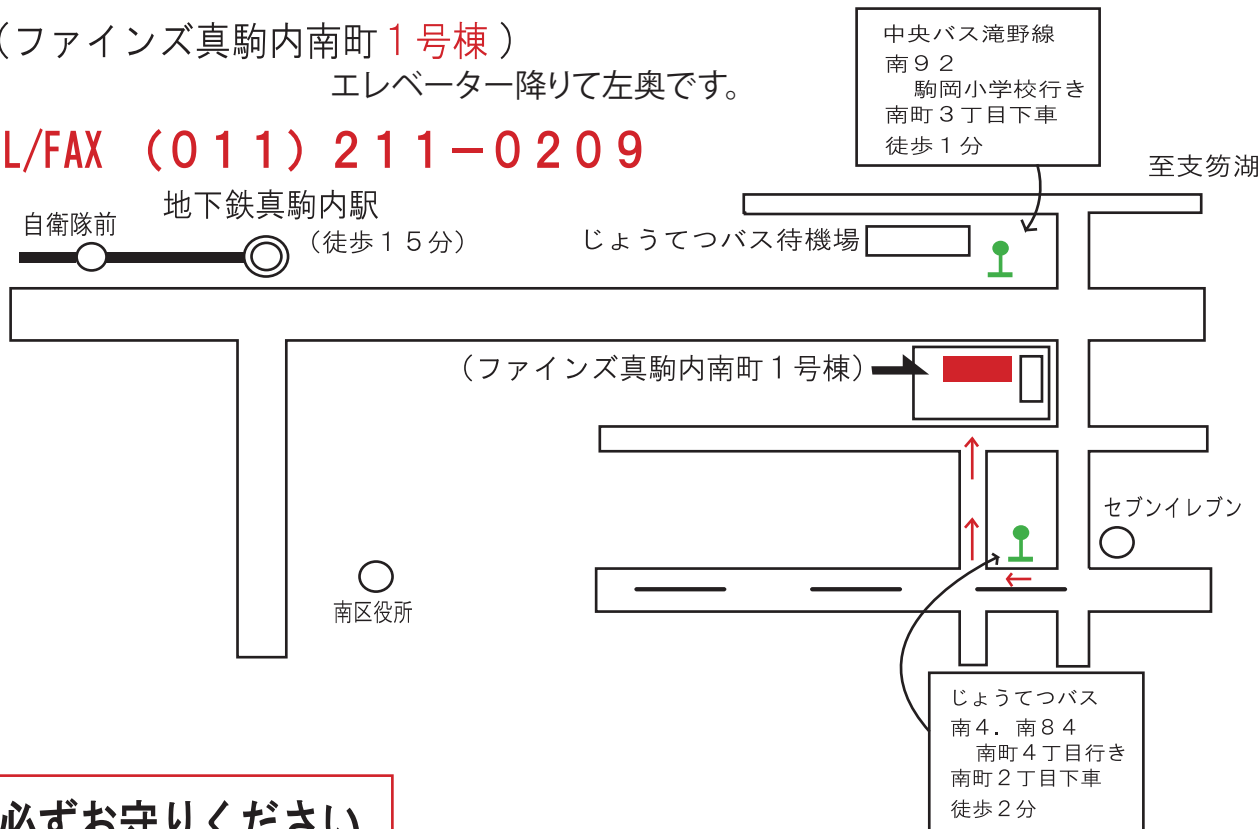

# 有限会社 月下

005-0016

札幌市南区真駒内南町3丁目1-15-1007

(ファインズ真駒内南町1号棟)

エレベーター降りて左奥です。

TEL/FAX (011) 211-0209